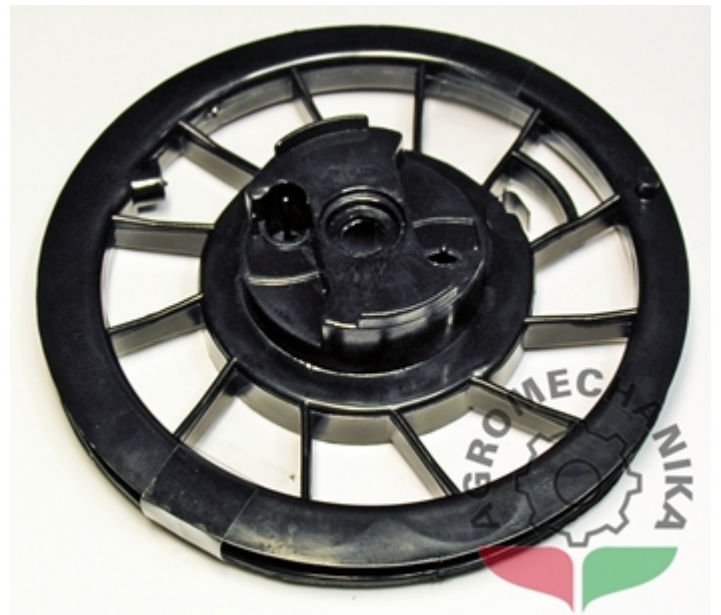

Agromechanika WebÁruház

Agromechanika Kkt.

Briggs motorhoz indító zsintrcsa+rugó anyagkártyás indítóhoz (D=137mm)

4390 Ft.

Briggs 097700 / 099700 / 110400 / 111000 / 11A600 / 120000 / 120H00 / 120K00 / 120T00 / 121000 / 122000 / 123000 / 124000 / 125000 / 126000 / 127000 / 128000 / 129000 / 12A100 / 12C000 / 12D000 / 12E000 / 12F000 / 12G000 / 12H600 / 12J000 / 12L800 / 12Q000 / 12R000 / 12S000 / 12T000 / 12V800 / 133000 / 134000 / 135000 / 136200 / 137200 / 150200 / 15A100 / 15C100 / 15D100 / 15T200 / 192400 / 194700 / 195700 / 196400 / 196700 / 197700 / 19F400 / 201300 / 202300 / 202400 / 203400 / 204000 / 205000 / 206400 / 207400 / 20A000 / 20C000 / 20E000 / 20M000 / 20P000 / 20S000 / 210000 / 212000 / 216000 / 217000 / 21A400 / 21C000 / 21M000 / 21T000 modellekhez illeszkedik. Eredeti gyártású alkatrészként #498144 cikkszámon rendelhető.